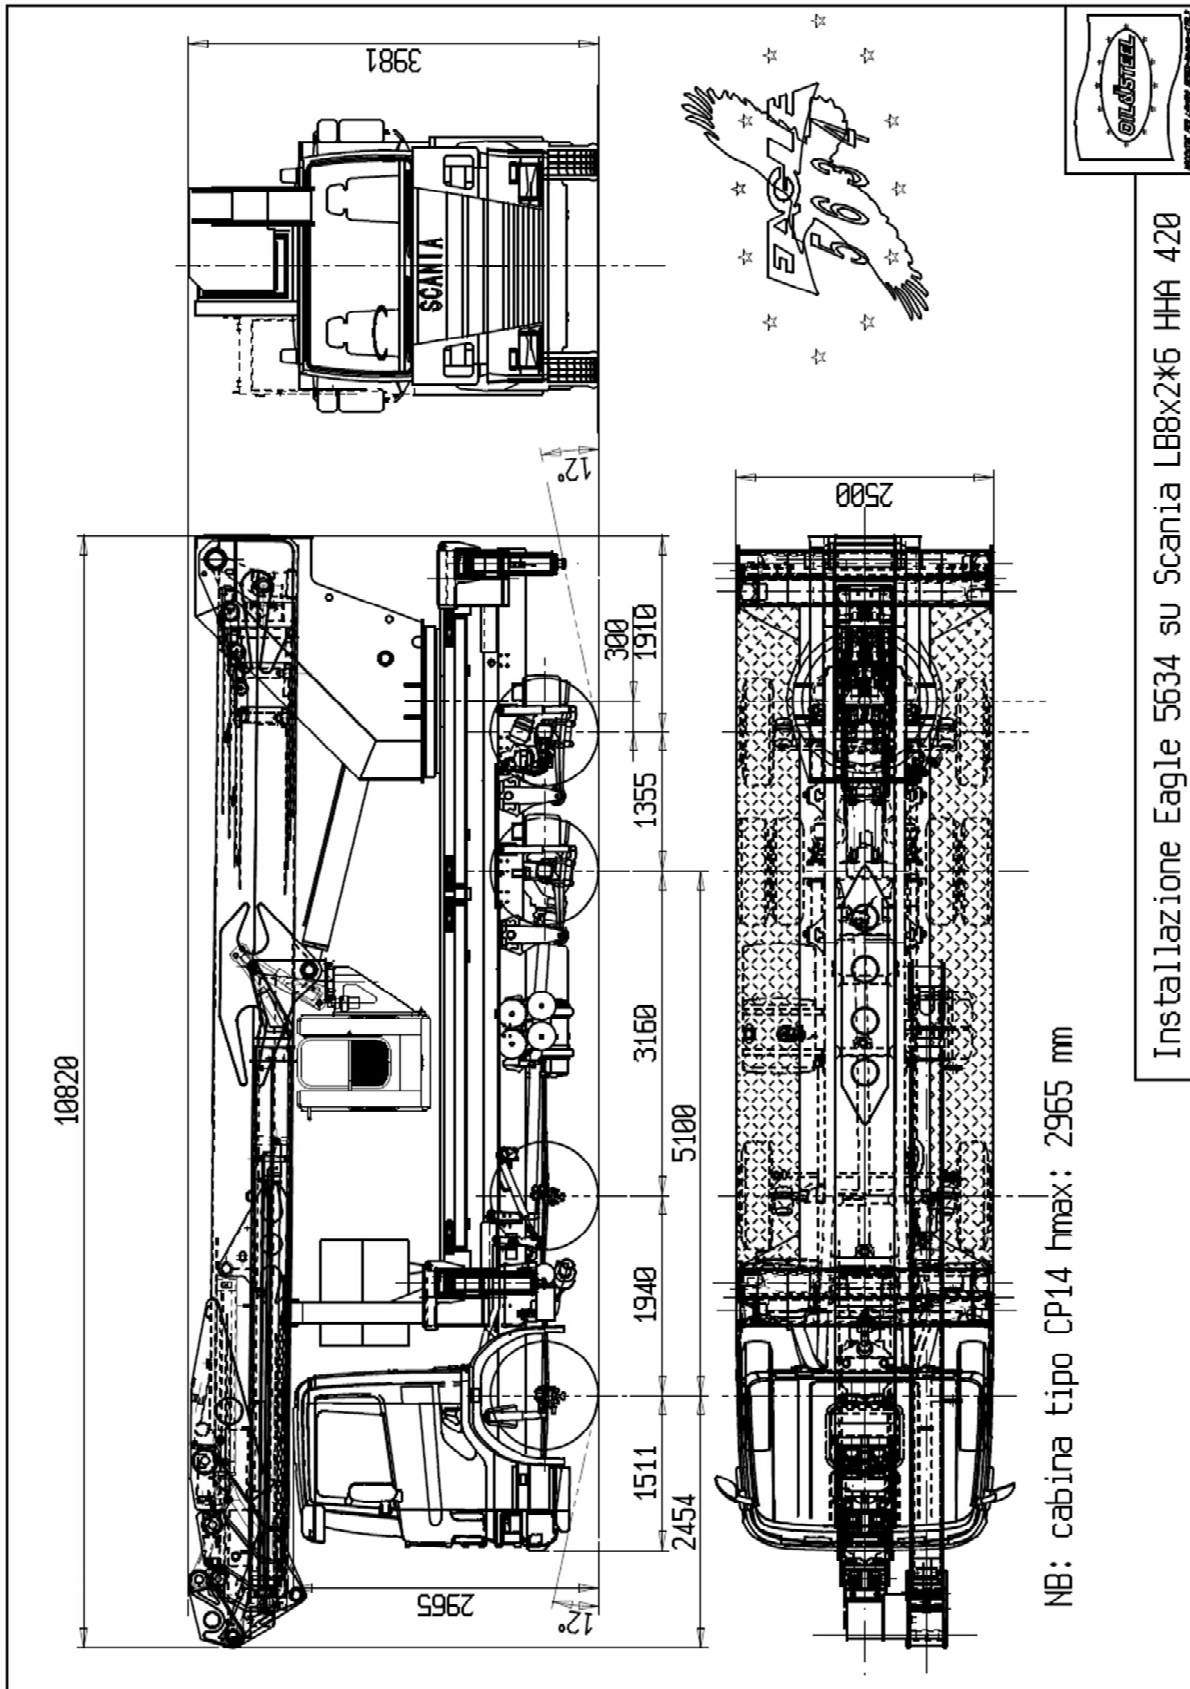

PIATTAFORMA AEREA AUTOCATTATA 56MT

SCHEDA TECNICA

RAM SERVICE S.r.l.

Via della Burchiella 15 - 48122 Ravenna

Tel. 0544.456182 - Fax 0544.600724

e-mail ram@ram-service.it

URL : www.ram-service.it