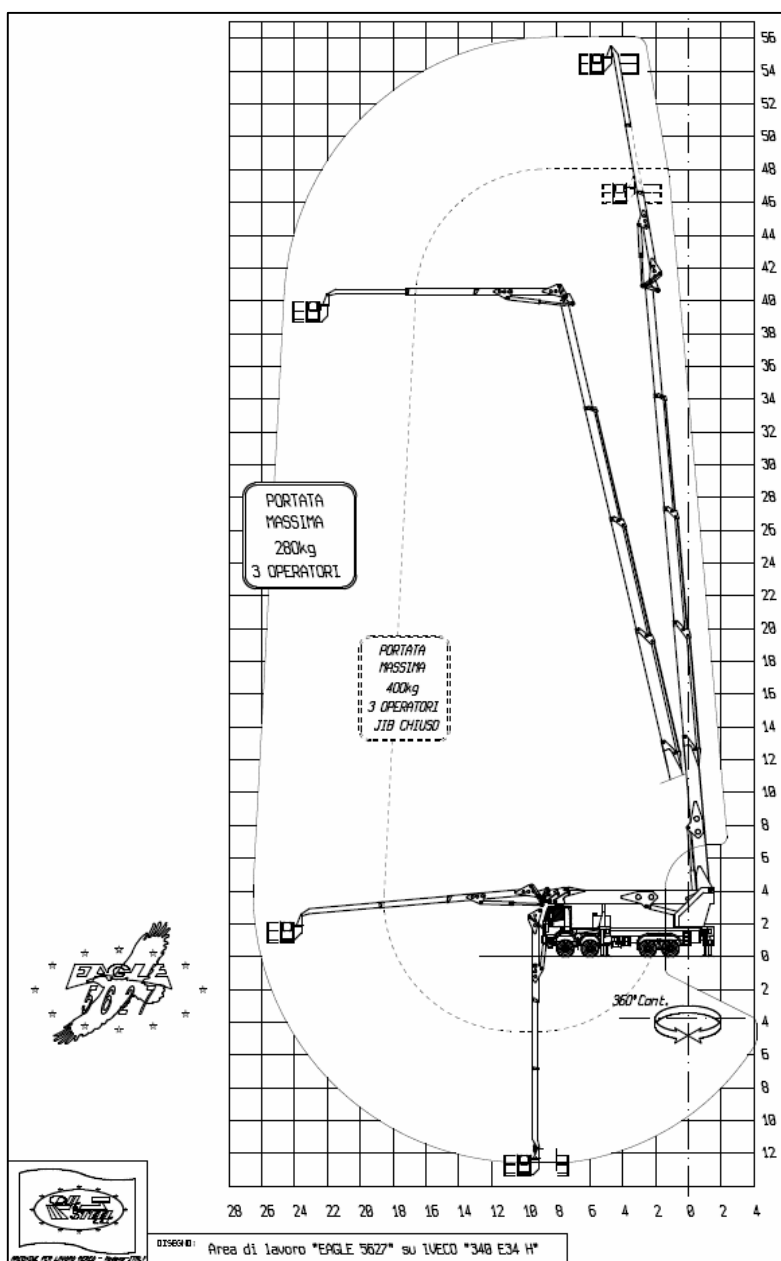

# PIATTAFORMA AEREA AUTOCATTATA 56MT

## SCHEDA TECNICA

Dati tecnici	
Altezza	56 metri (altezza max di lavoro)
Portate	280 kg (3 persone), 400 kg (3 persone)
Sbraccio	27-29 m, 34 m (con zavorre)
Dimensioni cesto	2400...3600 mm (larghezza), 800 mm (profondità)
Dimensioni autocarro	2500 mm (larghezza), 3990 mm (altezza), 10820 mm (lunghezza)
Tipo di noleggio	Solo a caldo